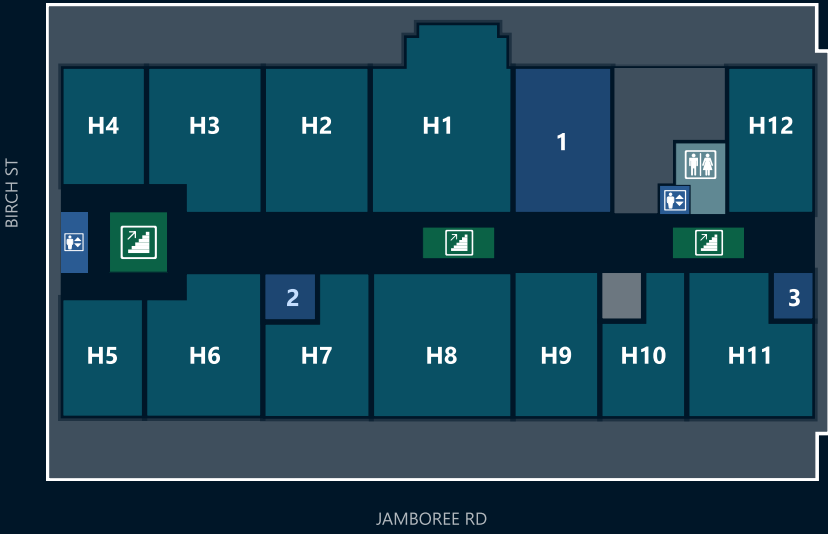

2nd Floor

JAMBOREE RD

1	Phòng Hội Đồng Bồi Thẩm Đoàn	3	Văn Phòng Quản Chế
2	Văn Phòng OneOC		

Department Floor

H01	2
H02	2
H03	2
H04	2
H05	2
H06	2
H07	2
H08	2
H09	2
H10	2
H11	2
H12	2
H13	1
H14	1